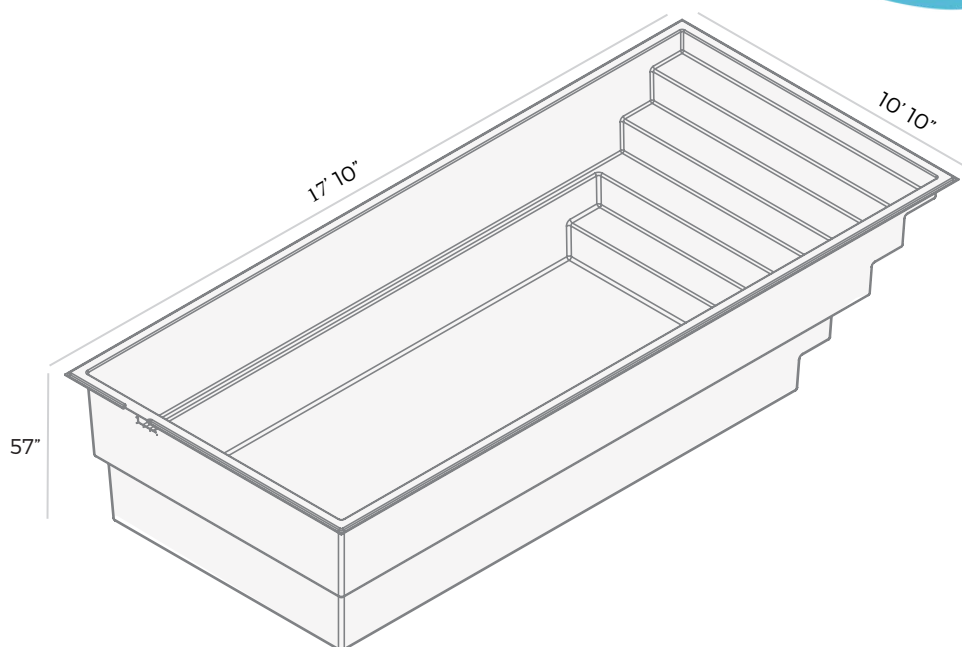

11 X 18 SÉRIE NAUTIQUE

COULEUR DISPONIBLE

SURFACE	156 PI ²
POIDS	1000 LIVRES
PÉRIMÈTRE	52 PIEDS LINÉAIRES
VOLUME	539 PIEDS CUBES 4226 GALLONS US 16000 LITRES

PISCINE BELLE ÉTOILE 9412-0342 Qc inc.
info@piscinebelleetoile.ca
450.446.2904