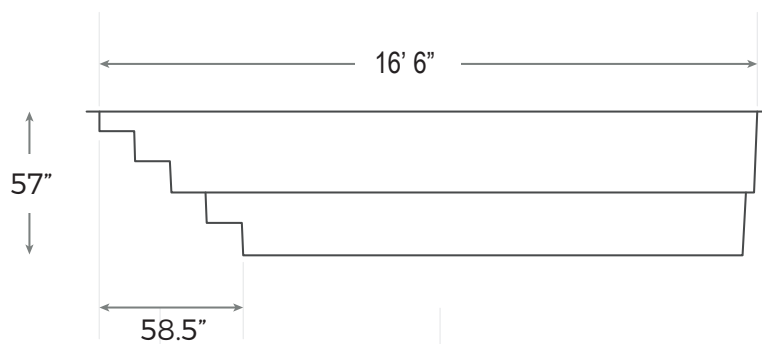

11 X 18 SÉRIE NAUTIQUE

COULEUR DISPONIBLE

SURFACE	156 PI ²
POIDS	1000 LIVRES
PÉRIMÈTRE	52 PIEDS LINÉAIRES
VOLUME	539 PIEDS CUBES 4226 GALLONS US 16000 LITRES

PISCINE BELLE ÉTOILE 9412-0342 Qc inc.
info@piscinebelleetoile.ca
450.446.2904