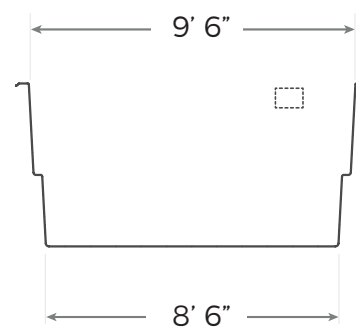

11 X 18 SÉRIE NAUTIQUE

COULEUR DISPONIBLE

SURFACE	156 PI ²
POIDS	1000 LIVRES
PÉRIMÈTRE	52 PIEDS LINÉAIRES
VOLUME	539 PIEDS CUBES 4226 GALLONS US 16000 LITRES

PISCINE BELLE ÉTOILE 9412-0342 Qc inc.
info@piscinebelleetoile.ca
450.446.2904