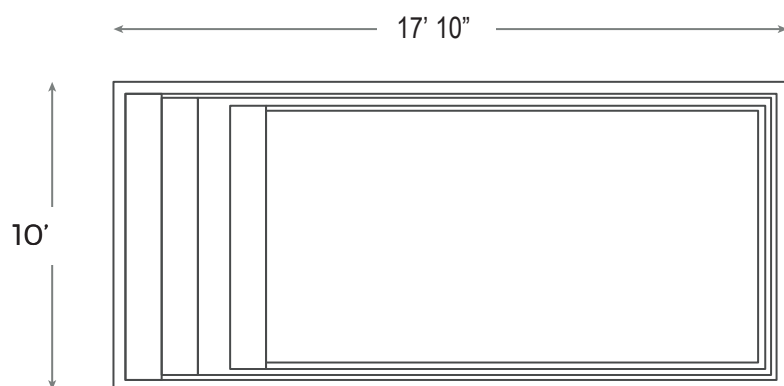

11 X 18 SÉRIE NAUTIQUE

COULEUR DISPONIBLE

SURFACE	156 PI ²
POIDS	1000 LIVRES
PÉRIMÈTRE	52 PIEDS LINÉAIRES
VOLUME	539 PIEDS CUBES 4226 GALLONS US 16000 LITRES

PISCINE BELLE ÉTOILE 9412-0342 Qc inc.
info@piscinebelleetoile.ca
450.446.2904