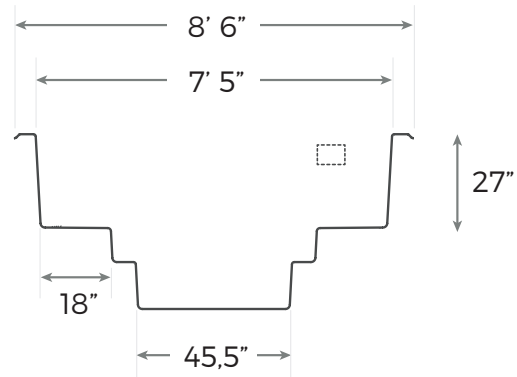

# 8 X 10 SÉRIE NAUTIQUE

COULEUR DISPONIBLE

10' 4"

8' 6"

8' 6"

7' 5"

27"

18"

45,5"

9' 1"

45"

57"

SURFACE	<b>70</b> PI <sup>2</sup>
POIDS	<b>500</b> LIVRES
PÉRIMÈTRE	<b>33</b> PIEDS LINÉAIRES
VOLUME	<b>132</b> PIEDS CUBES <b>987</b> GALLONS US <b>3735</b> LITRES

PISCINE BELLE ÉTOILE 9412-0342 Qc inc.  
info@piscinebelleetoile.ca  
450.446.2904