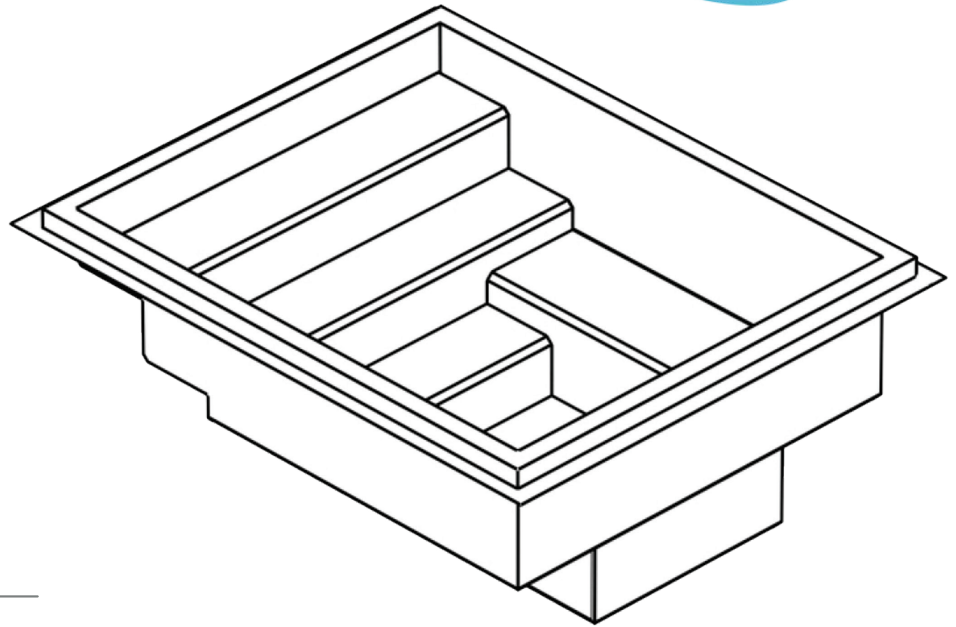

# 8 X 10 SÉRIE NAUTIQUE

COULEUR DISPONIBLE

10' 4"

8' 6"

8' 6"

7' 5"

27"

18"

45,5"

9' 1"

45"

57"

SURFACE	<b>70</b> PI <sup>2</sup>
POIDS	<b>500</b> LIVRES
PÉRIMÈTRE	<b>33</b> PIEDS LINÉAIRES
VOLUME	<b>132</b> PIEDS CUBES <b>987</b> GALLONS US <b>3735</b> LITRES

PISCINE BELLE ÉTOILE 9412-0342 Qc inc.  
info@piscinebelleetoile.ca  
450.446.2904