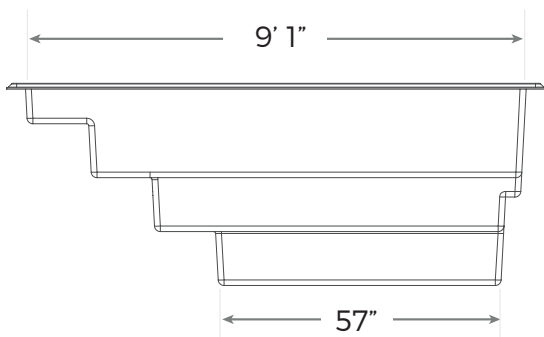

# 8 X 10 SÉRIE NAUTIQUE

COULEUR DISPONIBLE

10' 4"

8' 6"

8' 6"

7' 5"

27"

18"

45,5"

9' 1"

45"

57"

SURFACE	<b>70</b> PI <sup>2</sup>
POIDS	<b>500</b> LIVRES
PÉRIMÈTRE	<b>33</b> PIEDS LINÉAIRES
VOLUME	<b>132</b> PIEDS CUBES <b>987</b> GALLONS US <b>3735</b> LITRES

PISCINE BELLE ÉTOILE 9412-0342 Qc inc.  
info@piscinebelleetoile.ca  
450.446.2904