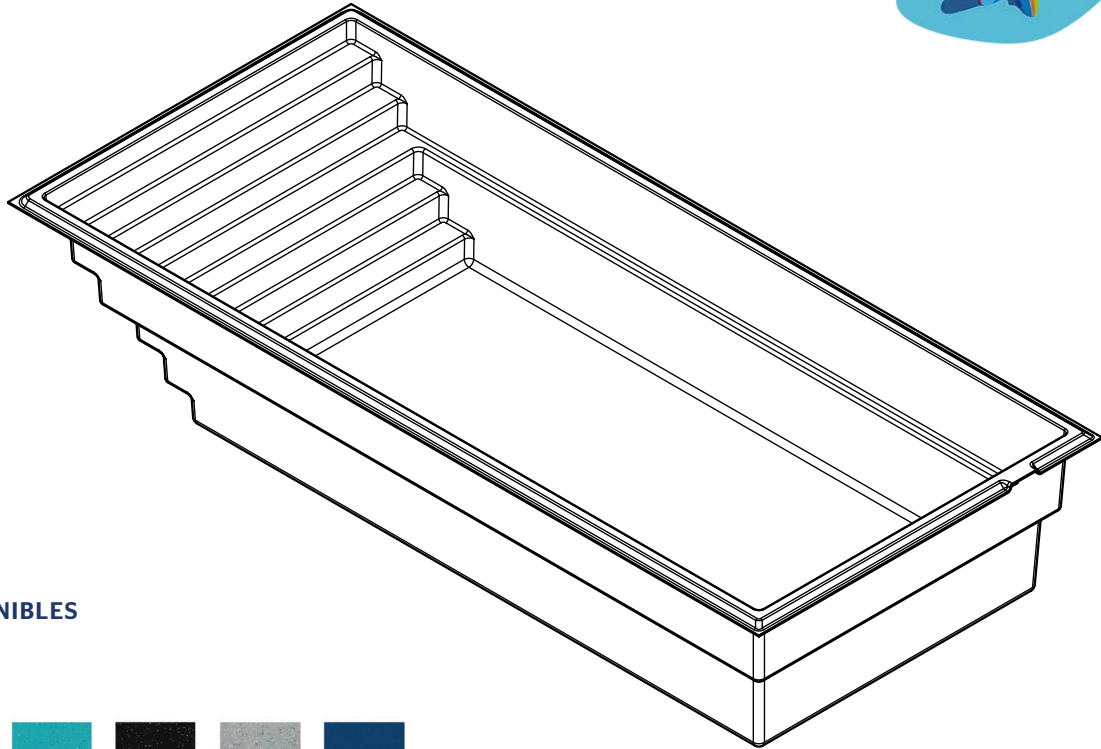

12 X 26 SÉRIE AQUA

COULEURS DISPONIBLES

COULEURS DE BASE

POIDS PISCINE VIDE	1965 LIVRES 891.3 KILOGRAMMES
VOLUME INTÉRIEUR	1050.86 PIEDS CUBES
VOLUME D'EAU	29 757 LITRES 7,861 GALLONS

PISCINE BELLE ÉTOILE 9412-0342 Qc inc.
info@piscinebelleetoile.ca
450.446.2904