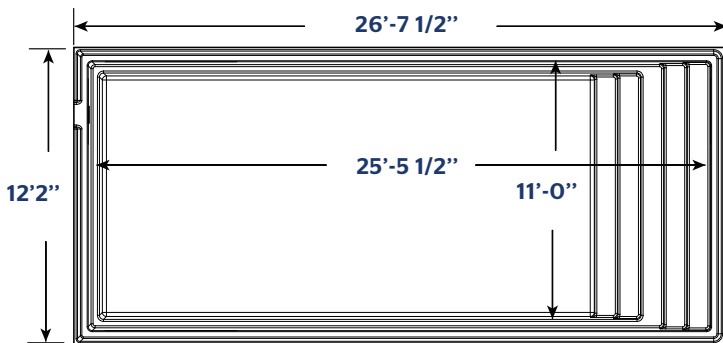

12 X 26 SÉRIE AQUA

COULEURS DISPONIBLES

COULEURS DE BASE

POIDS PISCINE VIDE	1965 LIVRES 891.3 KILOGRAMMES
VOLUME INTÉRIEUR	1050.86 PIEDS CUBES
VOLUME D'EAU	29 757 LITRES 7,861 GALLONS

PISCINE BELLE ÉTOILE 9412-0342 Qc inc.
info@piscinebelleetoile.ca
450.446.2904