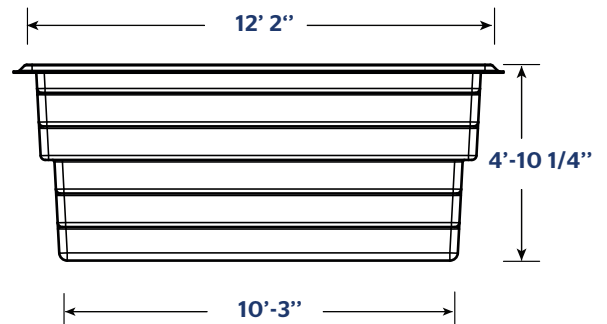

12 X 26 SÉRIE AQUA

COULEURS DISPONIBLES

COULEURS DE BASE

POIDS PISCINE VIDE	1965 LIVRES 891.3 KILOGRAMMES
VOLUME INTÉRIEUR	1050.86 PIEDS CUBES
VOLUME D'EAU	29 757 LITRES 7,861 GALLONS

PISCINE BELLE ÉTOILE 9412-0342 Qc inc.
info@piscinebelleetoile.ca
450.446.2904