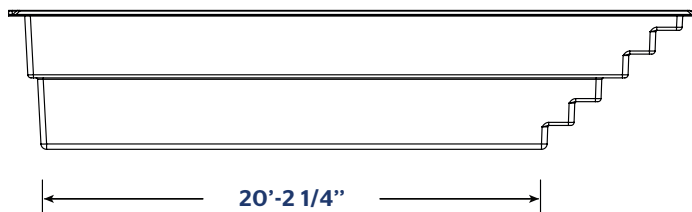

12 X 26 SÉRIE AQUA

COULEURS DISPONIBLES

COULEURS DE BASE

POIDS PISCINE VIDE	1965 LIVRES 891.3 KILOGRAMMES
VOLUME INTÉRIEUR	1050.86 PIEDS CUBES
VOLUME D'EAU	29 757 LITRES 7,861 GALLONS

PISCINE BELLE ÉTOILE 9412-0342 Qc inc.
info@piscinebelleetoile.ca
450.446.2904