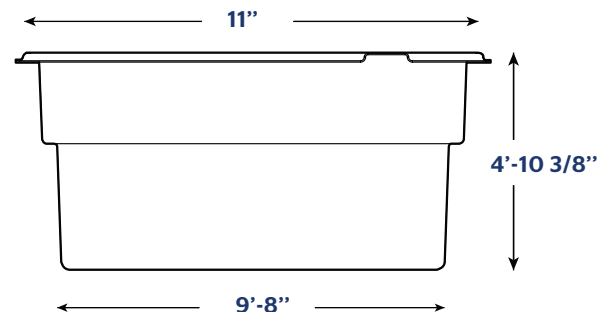

### COULEURS OPTIONNELLES

POIDS PISCINE VIDE	1500 LIVRES   680 KILOGRAMMES
VOLUME INTÉRIEUR	780 PIEDS CUBES
VOLUME D'EAU	22 133 LITERS   5846 GALLONS

PISCINE BELLE ÉTOILE 9412-0342 Qc inc.  
info@piscinebelleetoile.ca  
450.446.2904