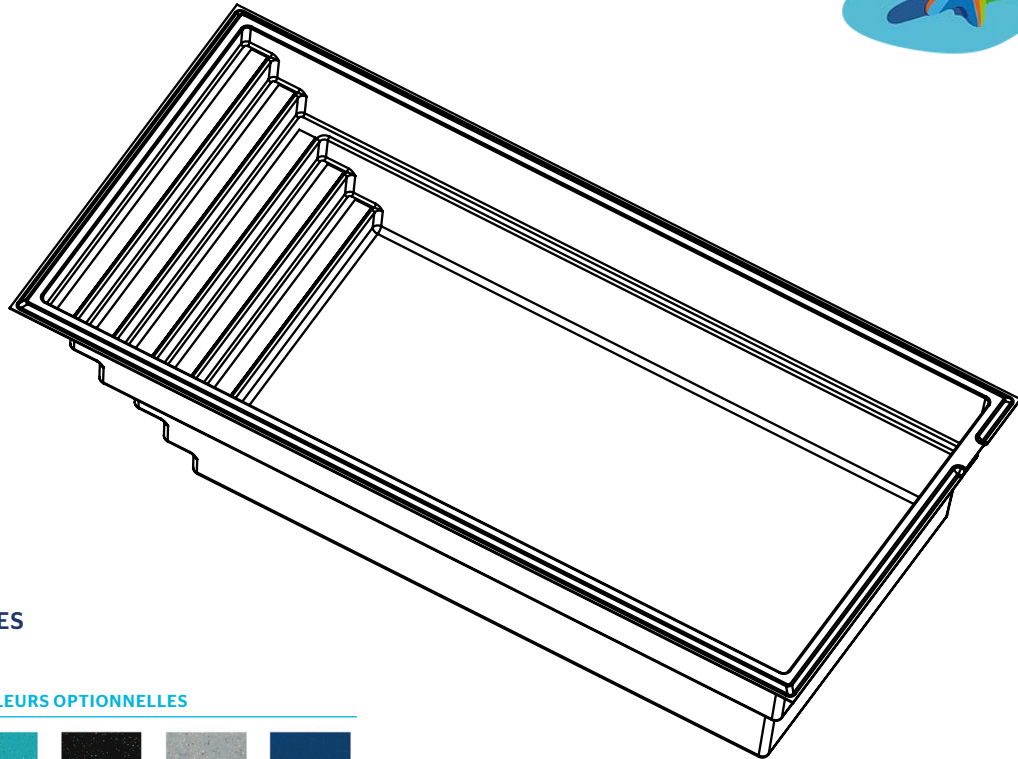

# 12 X 20 SÉRIE AQUA