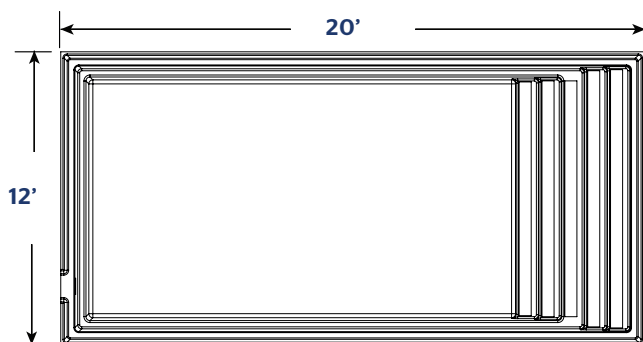

### COULEURS OPTIONNELLES

POIDS PISCINE VIDE	1500 LIVRES   680 KILOGRAMMES
VOLUME INTÉRIEUR	780 PIEDS CUBES
VOLUME D'EAU	22 133 LITERS   5846 GALLONS

PISCINE BELLE ÉTOILE 9412-0342 Qc inc.  
info@piscinebelleetoile.ca  
450.446.2904