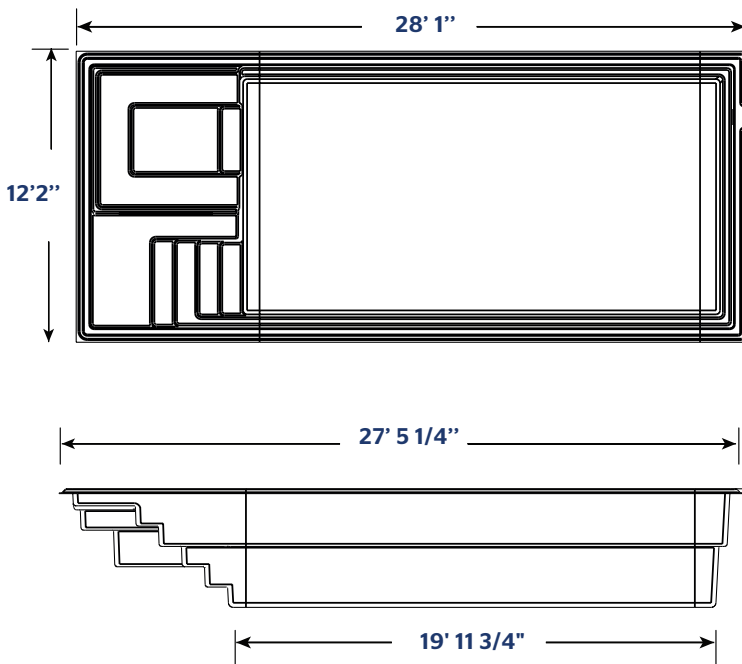

# 12 X 28 SÉRIE AQUA PLAGE LOUNGE

### COULEURS DE BASE

POIDS PISCINE VIDE	2297 LIVRES   1042 KILOGRAMMES
VOLUME INTÉRIEUR	1051 PIEDS CUBES
VOLUME D'EAU	29 761 LITRES   7862 GALLONS

PISCINE BELLE ÉTOILE 9412-0342 Qc inc.  
info@piscinebelleetoile.ca  
450.446.2904