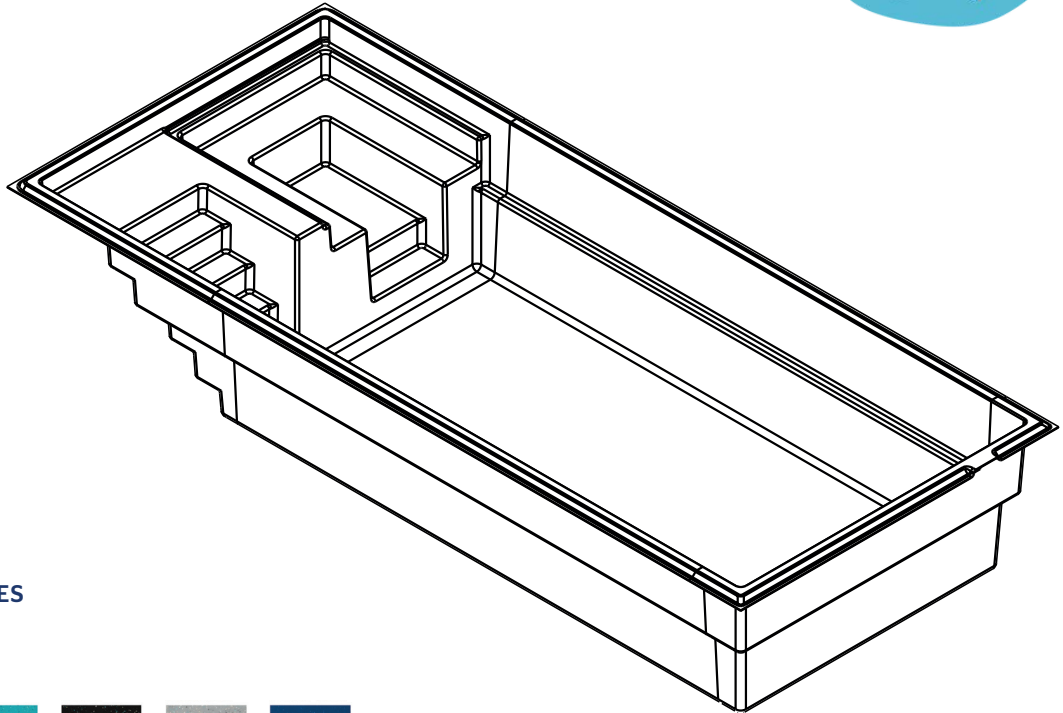

# 12 X 28 SÉRIE AQUA PLAGE LOUNGE

### COULEURS DE BASE

POIDS PISCINE VIDE	2297 LIVRES   1042 KILOGRAMMES
VOLUME INTÉRIEUR	1051 PIEDS CUBES
VOLUME D'EAU	29 761 LITRES   7862 GALLONS

PISCINE BELLE ÉTOILE 9412-0342 Qc inc.  
info@piscinebelleetoile.ca  
450.446.2904