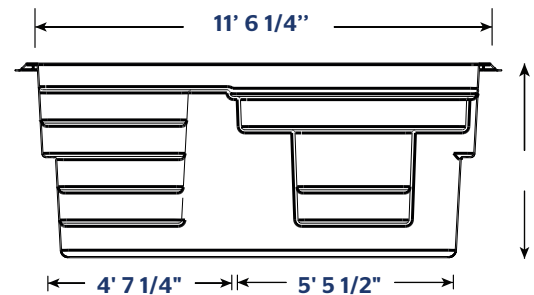

### COULEURS DE BASE

POIDS PISCINE VIDE	2297 LIVRES   1042 KILOGRAMMES
VOLUME INTÉRIEUR	1051 PIEDS CUBES
VOLUME D'EAU	29 761 LITRES   7862 GALLONS

PISCINE BELLE ÉTOILE 9412-0342 Qc inc.  
info@piscinebelleetoile.ca  
450.446.2904