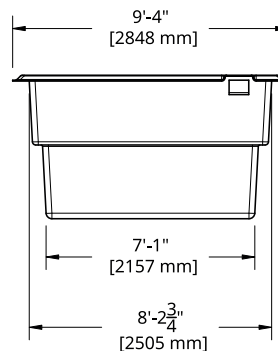

8 X 14 SÉRIE AQUA

COULEURS DISPONIBLES

COULEURS DE BASE

COULEURS OPTIONNELLES

POIDS PISCINE VIDE	953 LIVRES 432 KILOGRAMMES
VOLUME INTÉRIEUR	361 PIEDS CUBES
VOLUME D'EAU	10,223 LITRES 2701 GALLONS

PISCINE BELLE ÉTOILE 9412-0342 Qc inc.
 info@piscinebelleetoile.ca
 450.446.2904