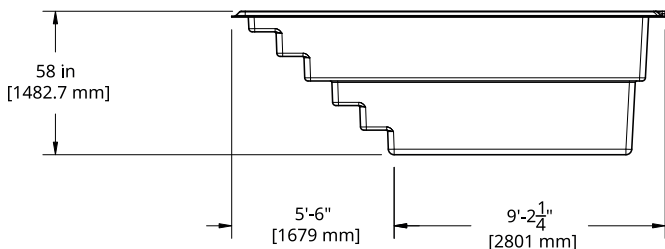

8 X 14 SÉRIE AQUA

COULEURS DISPONIBLES

COULEURS DE BASE

COULEURS OPTIONNELLES

POIDS PISCINE VIDE	953 LIVRES 432 KILOGRAMMES
VOLUME INTÉRIEUR	361 PIEDS CUBES
VOLUME D'EAU	10,223 LITRES 2701 GALLONS

PISCINE BELLE ÉTOILE 9412-0342 Qc inc.
 info@piscinebelleetoile.ca
 450.446.2904