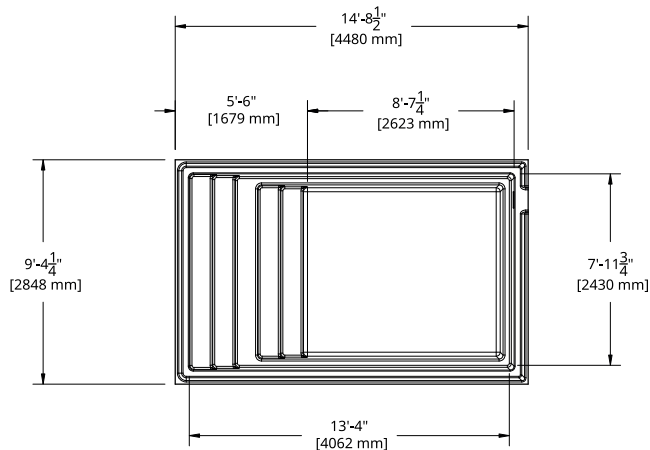

8 X 14 SÉRIE AQUA

COULEURS DISPONIBLES

COULEURS DE BASE

COULEURS OPTIONNELLES

POIDS PISCINE VIDE	953 LIVRES 432 KILOGRAMMES
VOLUME INTÉRIEUR	361 PIEDS CUBES
VOLUME D'EAU	10,223 LITRES 2701 GALLONS

PISCINE BELLE ÉTOILE 9412-0342 Qc inc.
 info@piscinebelleetoile.ca
 450.446.2904