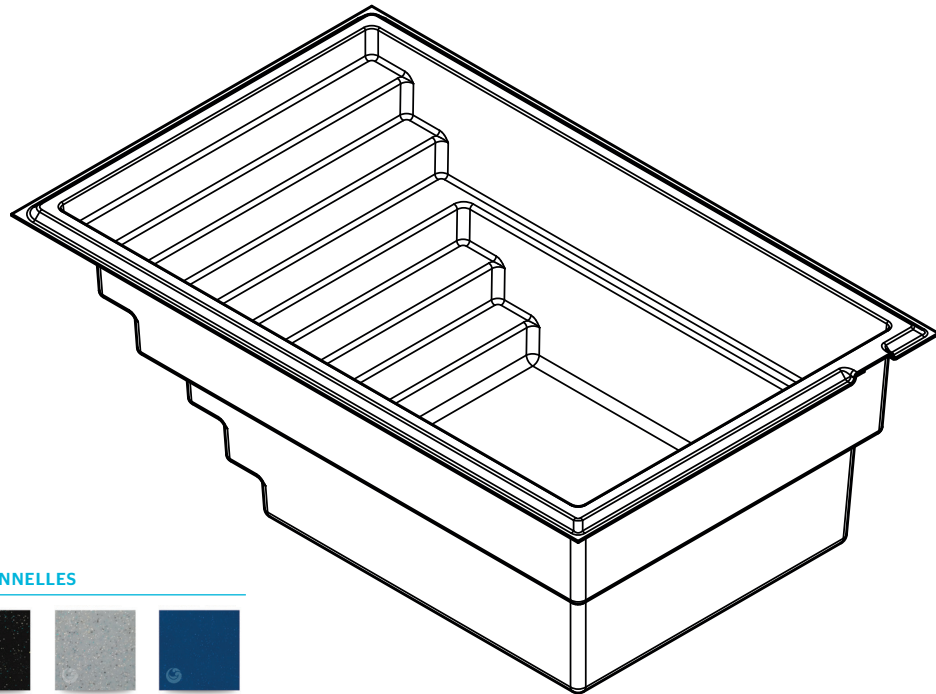

8 X 14 SÉRIE AQUA

COULEURS DISPONIBLES

COULEURS DE BASE

COULEURS OPTIONNELLES

POIDS PISCINE VIDE	953 LIVRES 432 KILOGRAMMES
VOLUME INTÉRIEUR	361 PIEDS CUBES
VOLUME D'EAU	10,223 LITRES 2701 GALLONS

PISCINE BELLE ÉTOILE 9412-0342 Qc inc.
 info@piscinebelleetoile.ca
 450.446.2904