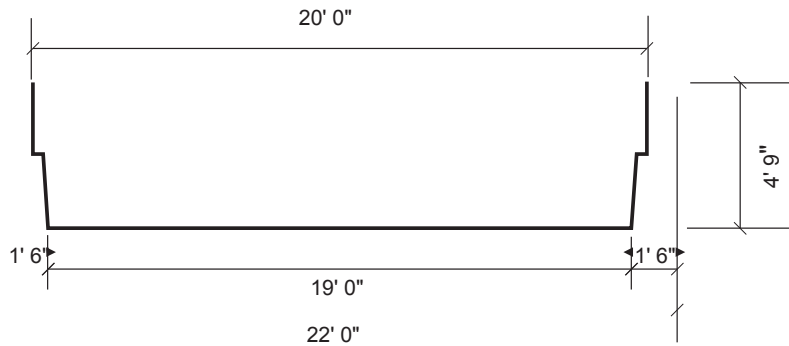

12 X 22 SÉRIE NAUTIQUE

COULEUR DISPONIBLE

POIDS	1200 LIVRES
	63 PIEDS LINÉAIRES
VOLUME	749 PIEDS CUBES
	6340 GALLONS US
	23994 LITRES

PISCINE BELLE ÉTOILE 9412-0342 Qc inc.
info@piscinebelleetoile.ca
450.446.2904