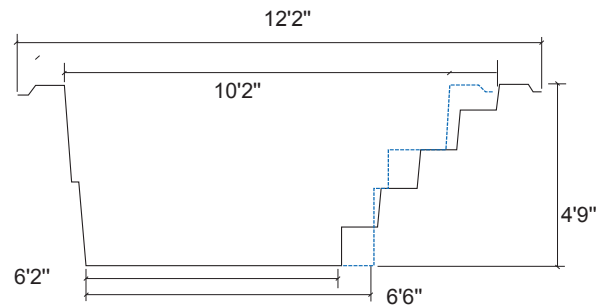

12 X 22 SÉRIE NAUTIQUE

COULEUR DISPONIBLE

POIDS	1200 LIVRES
	63 PIEDS LINÉAIRES
VOLUME	749 PIEDS CUBES
	6340 GALLONS US
	23994 LITRES

PISCINE BELLE ÉTOILE 9412-0342 Qc inc.
info@piscinebelleetoile.ca
450.446.2904